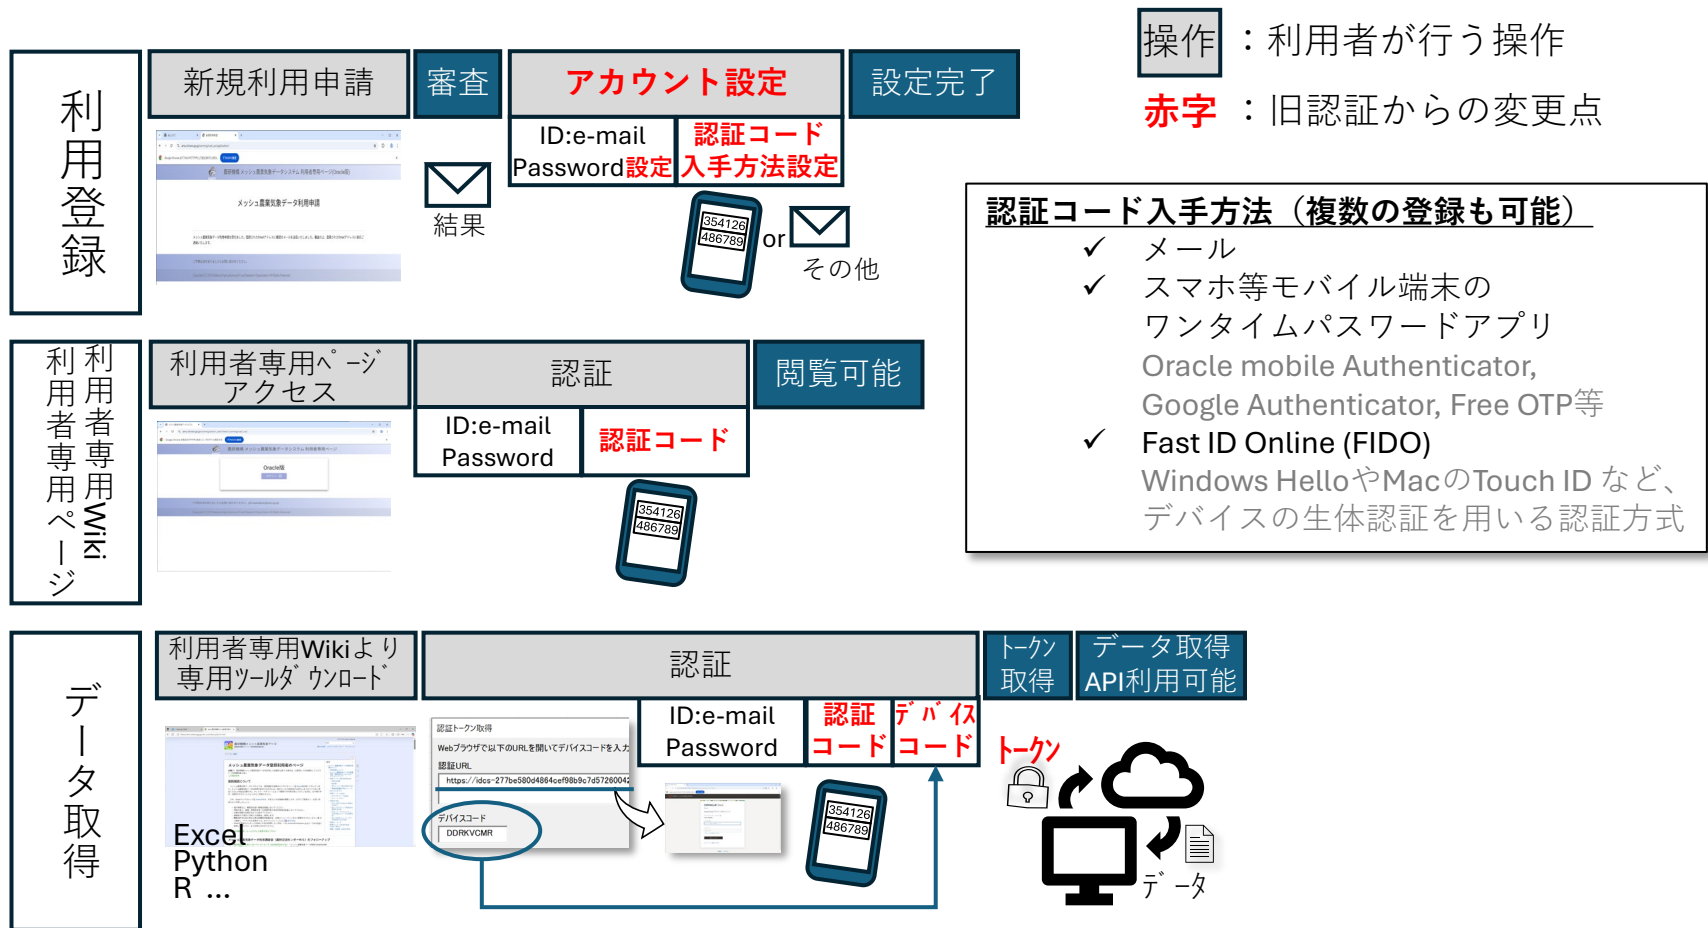

農研機構メッシュ農業気象データシステム 認証方式概要

Windowsの場合、専用ツールは C:\Users\username\以下 においてください

専用ツールは、認証からトークン発行、トークンリフレッシュ、データ取得までを行います。トークンは自動的に作業領域下に保存されます。専用ツールがOnedrive上にあると、フォルダのパスを認識できず、データが取得できません。